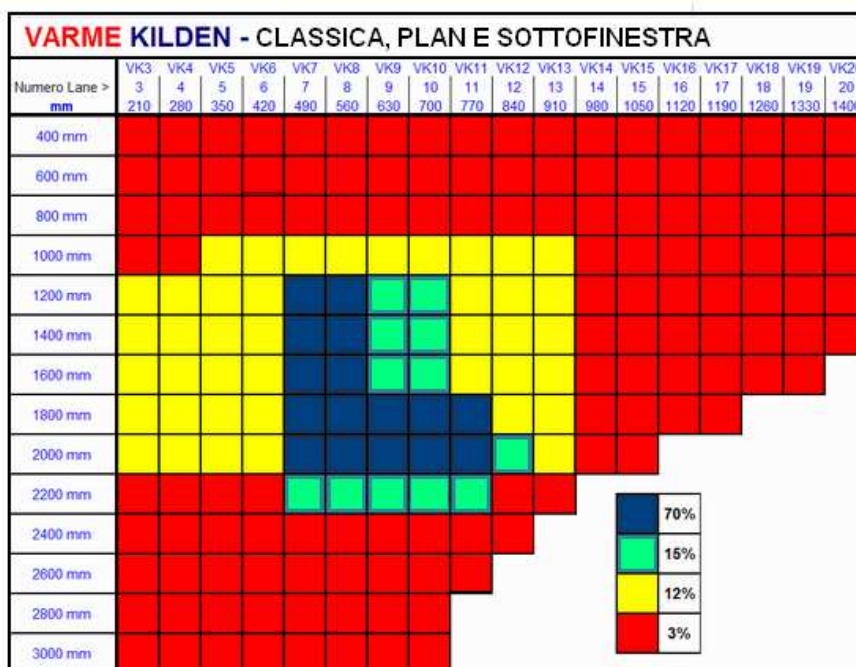

SOLSKIN

SOLE SPLENDEnte

| L | H |
|------|------|
| 720 | 600 |
| 870 | 600 |
| 1020 | 600 |
| 420 | 1400 |
| 570 | 1400 |
| 720 | 1400 |
| 870 | 1400 |
| 420 | 1800 |
| 570 | 1800 |
| 720 | 1800 |
| 870 | 1800 |
| 420 | 2000 |
| 570 | 2000 |
| 720 | 2000 |
| 870 | 2000 |
| 1020 | 2000 |

BØLGE

ONDA

| L | H | H piastra |
|-----|------|-----------|
| 600 | 1000 | 900 |
| 500 | 1200 | 1100 |
| 600 | 1200 | 1100 |
| 500 | 1500 | 1400 |
| 600 | 1500 | 1400 |
| 500 | 1900 | 1800 |
| 600 | 1900 | 1800 |
| 700 | 1900 | 1800 |
| 500 | 2100 | 2000 |
| 600 | 2100 | 2000 |
| 700 | 2100 | 2000 |
| 900 | 2100 | 2000 |
| 500 | 2400 | 2300 |
| 600 | 2400 | 2300 |
| 700 | 2400 | 2300 |
| 900 | 2400 | 2300 |

MILJØ

AMBIENTE

Ø = codice ascii alt 157

VARME KILDEN CLASSICA

BEDSTEMOR AVA

VARME KILDEN SOTTOFINESTRA

VARME KILDEN PLAN